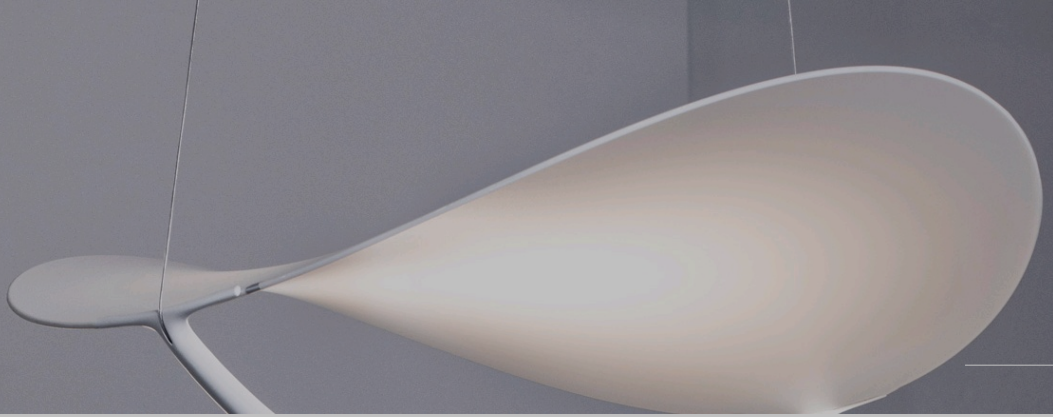

デザイナー
Eugenio Gargioni, Guillaume Albouy

プロジェクトを表示

3 プロジェクト
プロジェクトを表示

gallery photos

2 写真
製品ギャラリーを表示

説明

形状は大きいですが、躍動的で軽やかな存在感のプレーナは、二重の照明効果を持つ。下方への照射に加えて、光が天井にも広がるのだ。その光は独特の魅力と興味を持ち、柔らかく包み込むような光で部屋全体を照らすことができる。台の上に設置しても、プレーナは決してまぶしくならない。

PVCおよびワニス付きアルミニウム

光源

LED included

32W

2700 K 3530 lm CRI>90

Dimmable
On-Off/Push/DALI

ダウンロード

技術的詳細 [→](#)