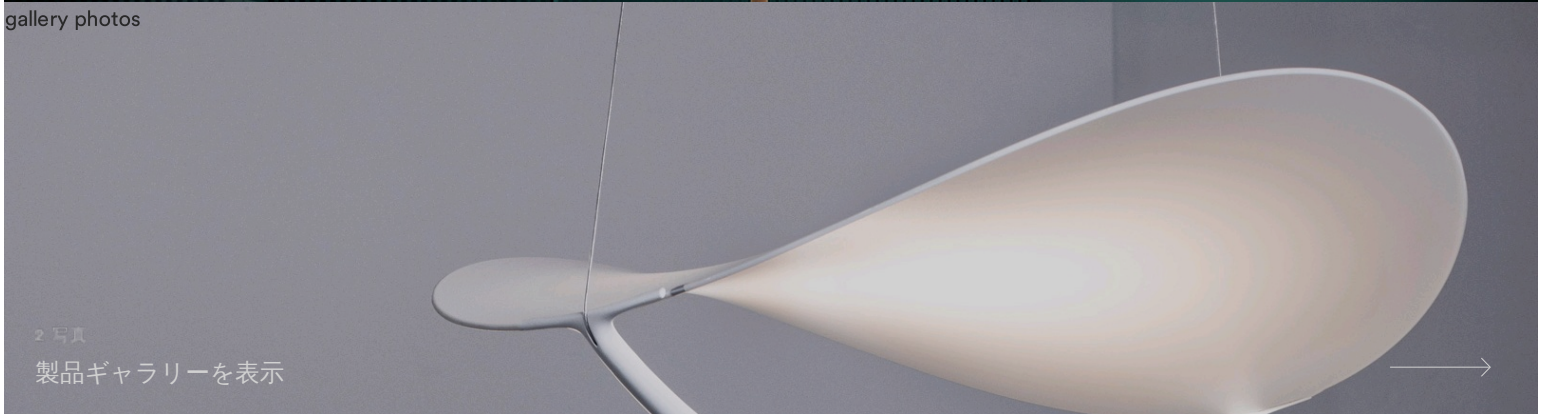

11 プロジェクト
プロジェクトを表示

gallery photos