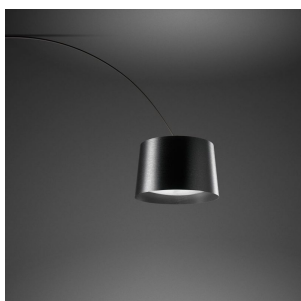

Twiggy Grid, outdoor

famille

FOSCARINI

Twiggy