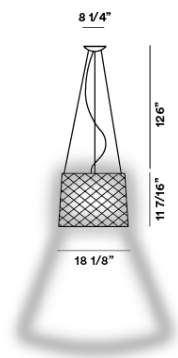

Twiggy Grid, outdoor

by

FOSCARINI

DESCRIPTION

MATÉRIAUX

Matériau composé sur base de fibre de verre laquée, PMMA et aluminium

COULEURS

Carmin, Ecrù

Twiggy Grid, outdoor

détails techniques

FOSCARINI

Une lampe-icône proposée dans sa version Outdoor. S'inspirant de la ligne d'une canne à pêche courbée par un poids, Twiggy Grid en reprend les concepts de flexibilité, de pureté et de résistance, et les recompose pour donner naissance à un objet à la forte personnalité.

Twiggy Grid

SCHÉMA ET ÉMISSION DE LUMIÈRE

MATÉRIAU

Matériau composé sur base de fibre de verre laquée, PMMA et aluminium

COULEURS

ACCESSOIRES

Twiggy Grid

SOURCE LUMINEUSE