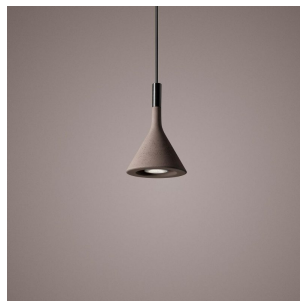

Aplomb, outdoor
by

FOSCARINI

DESCRIPCIÓN

MATERIALES

Cemento y aluminio

COLORES

Rojo pompeyano, Verde salvia, Gris claro

Aplomb, outdoor

detalles técnicos

FOSCARINI

Recta por definición (a plomb), con facilidad (con aplomb) y sin importarle los caprichos del viento. En su versión de exterior, Aplomb es casi un retorno a los orígenes.

Aplomb

ESQUEMA & EMISIÓN DE LA LUZ

6 1/2"

MATERIAL

Cemento y aluminio

COLORES

ACCESORIOS

Aplomb

PUNTO DE LUZ

8WCOB

2700 K 680 lm CRI>80

Dimmable with TRIAC technology

CERTIFICACIÓN

Aplomb

Aplomb

Aplomb Mini

Aplomb Large