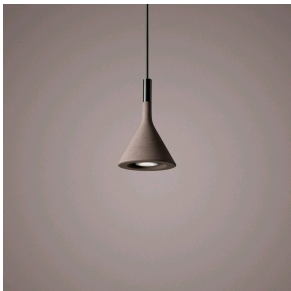

Aplomb, outdoor

by

FOSCARINI

DESCRIPCIÓN

MATERIALES

Cemento y aluminio

COLORES

Rojo pompeyano, Verde salvia, Gris claro

Aplomb, outdoor

detalles técnicos

FOSCARINI

Recta por definición (a plomb), con facilidad (con aplomb) y sin importarle los caprichos del viento. En su versión de exterior, Aplomb es casi un retorno a los orígenes.

Aplomb

ESQUEMA & EMISIÓN DE LA LUZ

MATERIAL

Cemento y aluminio

COLORES

ACCESORIOS

Aplomb

PUNTO DE LUZ

LED Included
8WCOB
2700 K 680 lm CRI>80
canopy not included, suitable for wet locations

CERTIFICACIÓN

Aplomb, outdoor

colección

FOSCARINI

Aplomb

Aplomb Mini

Aplomb Large