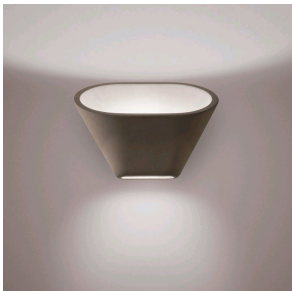

Aplomb, outdoor

by

FOSCARINI

DESCRIPCIÓN

MATERIALES

Cemento y aluminio

COLORES

Rojo pompeyano, Verde salvia, Gris claro

Aplomb, outdoor

detalles técnicos

FOSCARINI

Recta por definición (a plomb), con facilidad (con aplomb) y sin importarle los caprichos del viento. En su versión de exterior, Aplomb es casi un retorno a los orígenes.

Aplomb

ESQUEMA & EMISIÓN DE LA LUZ

MATERIAL

Cemento y aluminio

COLORES

ACCESORIOS

Aplomb

PUNTO DE LUZ

LED Included
8WCOB
2700 K 680 lm CRI>80
canopy not included, suitable for wet locations

CERTIFICACIÓN

Aplomb, outdoor

colección

FOSCARINI

Aplomb

Aplomb Mini

Aplomb Large