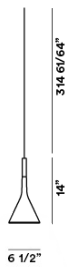

Lotrecht per Definition (a plomb) und vor allem mit einer gewissen frechen Selbstsicherheit (con aplomb) pfeift die Leuchte auf die Launen des Winds. In ihrer Ausführung als Außenleuchte kehrt Aplomb quasi wieder zu ihren Wurzeln zurück.

Aplomb

AUFBAU & LICHT

MATERIAL

Beton und aluminium