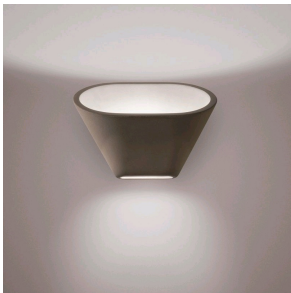

Aplomb, outdoor

by

FOSCARINI

DESCRIPTION

MATÉRIAUX

Ciment et aluminium

COULEURS

Rouge pompéien, Vert sauge, Gris clair

Aplomb, outdoor

détails techniques

FOSCARINI

Droite par définition (à plomb), elle affiche un aplomb à toute épreuve, même des caprices du vent. Dans sa version Outdoor, Aplomb effectue pratiquement un retour aux sources.

Aplomb

SCHÉMA ET ÉMISSION DE LUMIÈRE

MATÉRIAU

Ciment et aluminium

COULEURS

ACCESSOIRES

Aplomb

SOURCE LUMINEUSE

8WCOB
2700 K 680 lm CRI>80

CERTIFICATION

Aplomb, outdoor

famille

FOSCARINI

Aplomb

Aplomb

Aplomb Mini