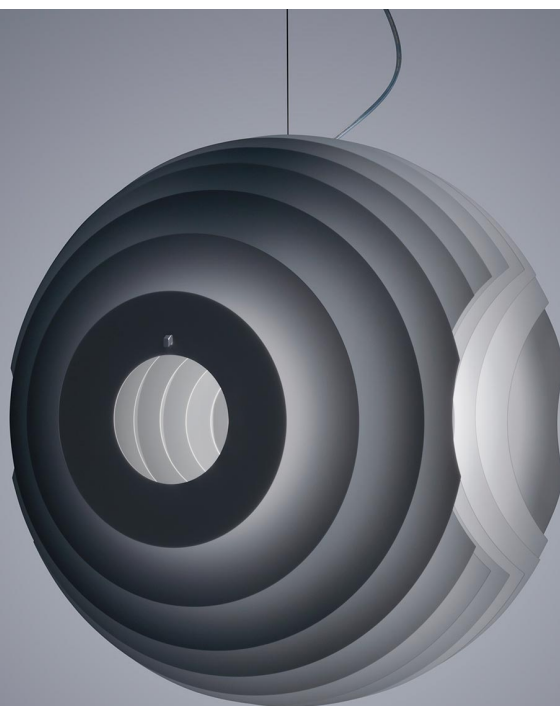

## DESCRIZIONE

Supernova è una stella appena nata, ma questo nome può anche voler dire “tanto, molto, moltissimo nuova”. Proprio come questa lampada, il cui volume è determinato da piani bidimensionali. Supernova è una sospensione sferica composta da 7 coppie di dischi diversi nella forma, agganciati in sequenza su una barra metallica sospesa che si curva dolcemente. E la lampadina al centro è come il nucleo incandescente di un pianeta. Un volume pieno, determinato in gran parte dagli spazi vuoti. I dischi sono realizzati in alluminio, un materiale che conferisce a questo morbido volume una nota hi-tech ed evita l'abbaglio, offrendo un illuminamento diffuso in tutte le direzioni.

# Supernova, sospensione

scheda tecnica

FOSCARINI

Lampada da sospensione a luce diffusa. Corpo luce formato da 14 lastre tagliate a laser di 7 forme diverse in alluminio naturale opaco o verniciato a polveri epossidiche. La particolare conformazione dei dischi interni garantisce il massimo della riflessione e contemporaneamente evita l'abbaglio. Struttura di sostegno in metallo cromato opaco, cavetto di sospensione in acciaio inox e cavo elettrico trasparente. Rosone a soffitto con staffa di metallo zincato e copertura in metallo cromato opaco. Disponibile kit per decentramento del rosone.