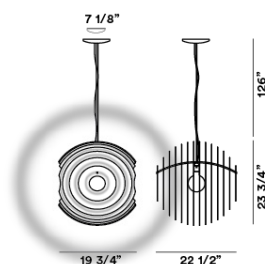

## DESCRIZIONE

Supernova è una stella appena nata, ma questo nome può anche voler dire “tanto, molto, moltissimo nuova”. Proprio come questa lampada, il cui volume è determinato da piani bidimensionali. Supernova è una sospensione sferica composta da 7 coppie di dischi diversi nella forma, agganciati in sequenza su una barra metallica sospesa che si curva dolcemente. E la lampadina al centro è come il nucleo incandescente di un pianeta. Un volume pieno, determinato in gran parte dagli spazi vuoti. I dischi sono realizzati in alluminio, un materiale che conferisce a questo morbido volume una nota hi-tech ed evita l'abbaglio, offrendo un illuminamento diffuso in tutte le direzioni.

# Supernova, sospensione

scheda tecnica

FOSCARINI

Lampada da sospensione a luce diffusa. Corpo luce formato da 14 lastre tagliate a laser di 7 forme diverse in alluminio naturale opaco o verniciato a polveri epossidiche. La particolare conformazione dei dischi interni garantisce il massimo della riflessione e contemporaneamente evita l'abbaglio. Struttura di sostegno in metallo cromato opaco, cavetto di sospensione in acciaio inox e cavo elettrico trasparente. Rosone a soffitto con staffa di metallo zincato e copertura in metallo cromato opaco. Disponibile kit per decentramento del rosone.

### SCHEMA & EMISSIONE DELLA LUCE