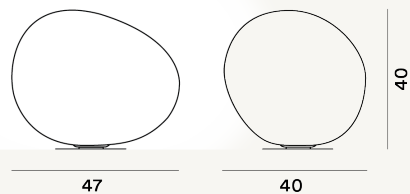

GREGG GRANDE LAMPES DE TABLE PTL

DIMENSIONE

40 x 47 x 40

CAVO

Transparente

COLORE

Blanc

CERTIFICAZIONI

PESO

Net kg 6.8

MATERIALE

Verre soufflé satiné à l'acide et metal verni

SORGENTE LUMINOSA

Ampoule excluse E27 150W Max Variateur inclu ,Ampoule excluse E27 150W Max ON-OFF