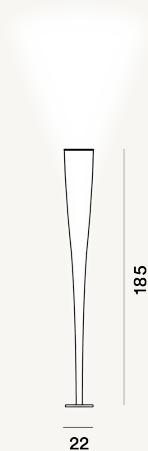

Mite Stehleuchten LED

DIMENSIONE

CAVO

Schwarz

COLORE

Schwarz

CERTIFICAZIONI

PESO

Net kg 7.00

MATERIALE

Glasgewebe mit Karbonfaser, Marquina Marmorsockel

SORGENTE LUMINOSA

LED inbegriffen 24W 2700 K 3530lm CRI >90 Dimmer inbegriffen