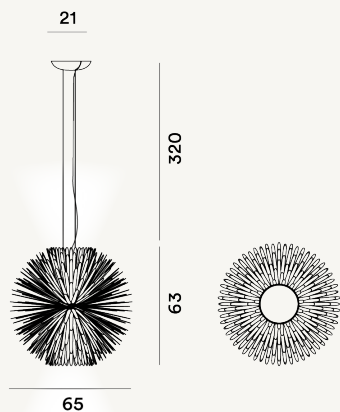

# SUN LIGHT OF LOVE COLGANTE LED

## DIMENSIONE

63 x 65 x 65

## COLORE

Blanco, Oro

## SORGENTE LUMINOSA

LED incluido Scheda Led 32W 2700 K 3170lm CRI >90  
ON-OFF