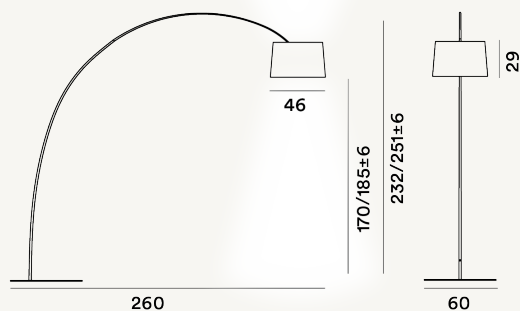

TWIGGY ELLE LAMPADAIRES LED

DIMENSIONE

267 x 255 x 60

CAVO

Transparente

COLORE

Blanc, Burgundy, Cramoisi, Graphite, Greige, Noir, Oak, Rosewood, Bois

CERTIFICAZIONI
IP 20

PESO

Net kg 17.4

MATERIALE

Matériau composite sur base en fibre de verre laquée, PMMA, polycarbonate, métal verni et aluminium (LED), Chêne ou palissandre chaulé. PMMA, polycarbonate, métal revêtu et aluminium.

SORGENTE LUMINOSA

LED includes Scheda Led 28W 2700 K 3840lm CRI>90
Variateur inclu