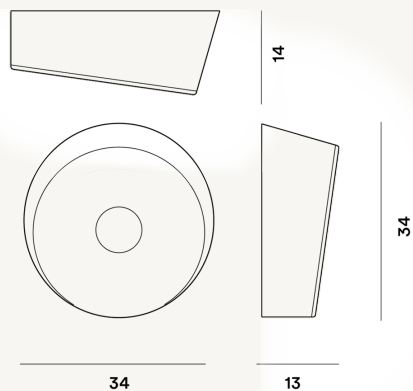

LUMIERE XX L PARED/TECHO PTL

DIMENSIONE

14 x 34 x 34

COLORE

Weiß, Grau

CERTIFICAZIONI

PESO

Net kg 3

MATERIALE

Geblasenes glas und Lackiertes Metall

CAVO

SORGENTE LUMINOSA

Leuchtmittel nicht inbegriffen G9 4x8W Max ON-OFF