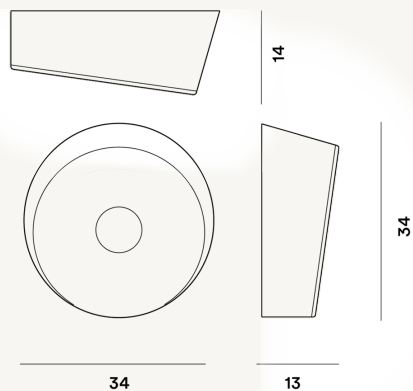

# LUMIERE XX L PARED/TECHO PTL

## DIMENSIONE

14 x 34 x 34