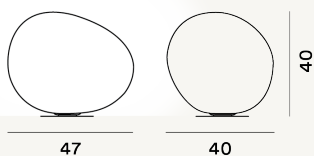

POLY GREGG GRANDE LAMPES DE TABLE PTL

DIMENSIONE

40 x 47 x 40

CAVO

Transparente

COLORE

Blanc

CERTIFICAZIONI

PESO

Net kg 3.6

MATERIALE

Polyéthylène moulé par rotation et métal vernis

SORGENTE LUMINOSA

Ampoule excluse E27 25W Max ON-OFF