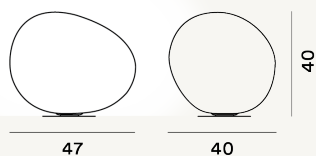

POLY GREGG GRANDE LAMPES DE TABLE PTL

DIMENSIONE

40 x 47 x 40

CAVO

Transparente

COLORE

Blanc

CERTIFICAZIONI

PESO

Net kg 3.6

MATERIALE

Polyéthylène moulé par rotation et métal vernis

SORGENTE LUMINOSA

Ampoule excluse E27 25W Max ON-OFF