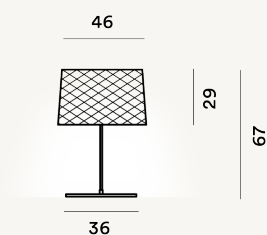

TWIGGY GRID XL OUTDOOR LAMPES DE TABLE LED

DIMENSIONE

67 x 46 x 46

CAVO

Noir et blanc

COLORE

Carmin

CERTIFICAZIONI

PESO

Net kg 12.6

MATERIALE

Matériau composé sur base de fibre de verre laquée, PMMA et aluminium

SORGENTE LUMINOSA

LED includes Scheda Led 32W 2850 K 3930lm CRI>90
ON-OFF