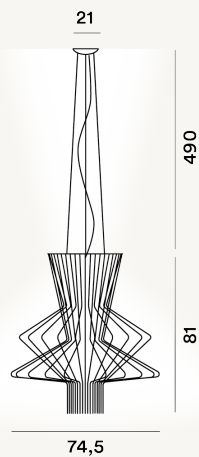

## DIMENSIONE

81 x 75 x 75

## PESO

Net kg 15