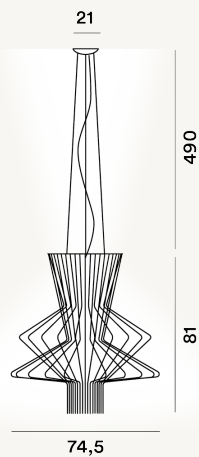

ALLEGRO RITMICO SOSPENSIONE LED

DIMENSIONE

81 x 75 x 75

CAVO

Trasparente

COLORE

Grafite

CERTIFICAZIONI

PESO

Net kg 15

MATERIALE

Alluminio verniciato e metallo cromato.

SORGENTE LUMINOSA

LED integrato Scheda Led 51W 3000 K 5684lm CRI >90
Dimmerabile PUSH e DALI