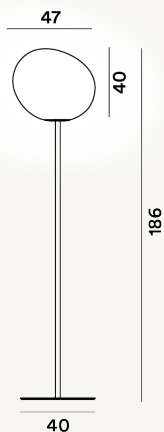

GREGG GRANDE LAMPADAIRES MODULO E27

DIMENSIONE

186 x 47 x 40

CAVO

Transparente

COLORE

Blanc

CERTIFICAZIONI

PESO

Net kg 14.8

MATERIALE

Verre soufflé satiné à l'acidé et metal verni

SORGENTE LUMINOSA

Ampoule LED retrofit incluse E27 57W Max Variateur inclu