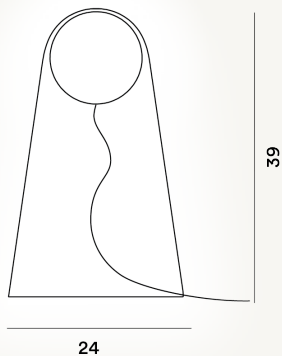

SATELLIGHT TAVOLO LED

DIMENSIONE

39 x 24 x 24

CAVO

Trasparente

COLORE

Trasparente

CERTIFICAZIONI

PESO

Net kg 3

MATERIALE

Vetro soffiato e alluminio

SORGENTE LUMINOSA

LED integrato Scheda Led 8,4W 2700 K 655lm CRI >80
Touch dimmer incluso