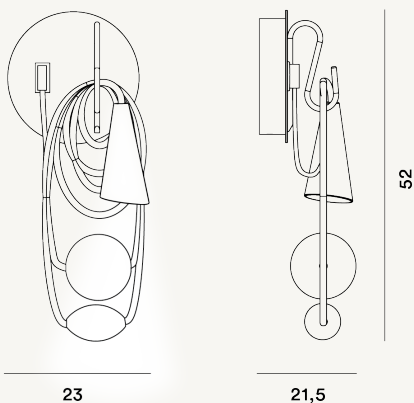

FILO APPLIQUES PTL

DIMENSIONE

22 x 52 x 23

CAVO

Orange| Noir et blanc| Rouge et blanc| Vert

COLORE

Amethyst queen, Eastern coral, Emerald king, Teodora

CERTIFICAZIONI
 IP 20

CE

PESO

Net kg 2.5

MATERIALE

Porcelaine, câble textile, verre soufflé et métal verni

SORGENTE LUMINOSA

Ampoule LED retrofit incluse G9 4W 3000 K 400lm CRI>80 ON-OFF