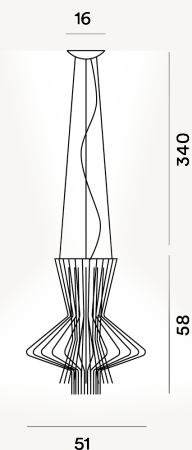

ALLEGRETTO RITMICO COLGANTE PTL

DIMENSIONE

58 x 51 x 51

CAVO

Durchsichtig

COLORE

Graphit

CERTIFICAZIONI

PESO

Net kg 5.1

MATERIALE

Lackierte Aluminium und verchromtes Metall

SORGENTE LUMINOSA

Leuchtmittel nicht inbegriffen E27 PAR 2x100W Max ON-OFF