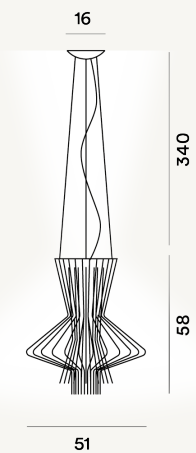

ALLEGRETTO RITMICO COLGANTE PTL

DIMENSIONE

58 x 51 x 51

COLORE

Graphit

CERTIFICAZIONI

PESO

Net kg 5.1

MATERIALE

Lackierte Aluminium und verchromtes Metall

CAVO

Durchsichtig

SORGENTE LUMINOSA

Leuchtmittel nicht inbegriffen E27 PAR 2x100W Max ON-OFF