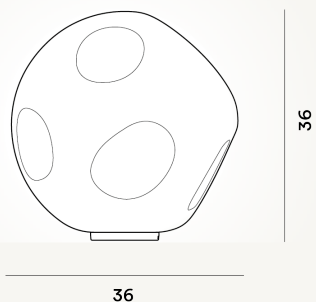

HOBA GRANDE TAVOLO PTL

DIMENSIONE

36 x 36 x 36

CAVO

Trasparente

COLORE

Bianco

CERTIFICAZIONI

PESO

Net kg 4.4

MATERIALE

Vetro soffiato

SORGENTE LUMINOSA

Lampadina non inclusa E27 Dimmer incluso, Lampadina non inclusa E27 On-Off