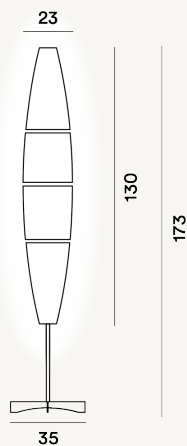

HAVANA LAMPADAIRES PTL

DIMENSIONE

173 x 35 x 35

CAVO

Transparente

COLORE

Blanc

CERTIFICAZIONI

PESO

Net kg 3.3

MATERIALE

Polyéthylène moulé à injection, métal verni ou chromé

SORGENTE LUMINOSA

Ampoule excluse E27 150W Max Variateur inclu ,Ampoule excluse E27 150W Max ON-OFF