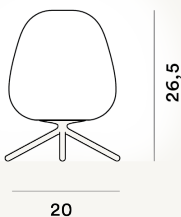

# RITUALS 3 TABLE PTL

## DIMENSIONE

27 x 20 x 20