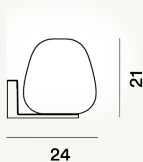

RITUALS 3 APPLIQUES PTL

DIMENSIONE

24 x 24 x 21

COLORE

Blanc

CERTIFICAZIONI

PESO

Net kg 2.34

MATERIALE

Verre soufflé gravé satiné et métal verni

CAVO

SORGENTE LUMINOSA

Ampoule excluse E27 70W Max ON-OFF