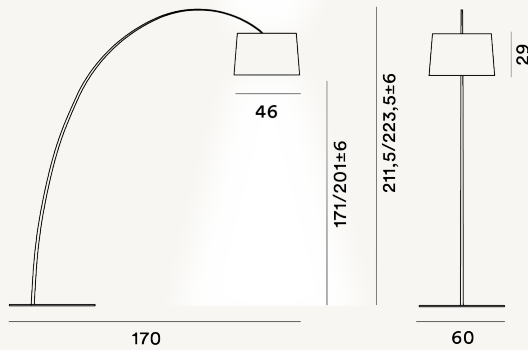

TWIGGY PIE LED

DIMENSIONE

223 x 170 x 60

CAVO

Durchsichtig

COLORE

Weiß, Burgundy, Crimson, Graphit, Greige, Schwarz, Oak, Rosewood, Holz

CERTIFICAZIONI
IP 20

PESO

Net kg 17.1

MATERIALE

Glasfaser- Verbundmaterial, PMMA, Polycarbonat, lackiertes Metall und aluminium (LED),Gekälkte Eiche oder Palisanderholz. PMMA, Polycarbonat, beschichtetes Metall und Aluminium.

SORGENTE LUMINOSA

LED inbegriffen Scheda Led 28W 2700 K 3840lm CRI>90
Dimmer inbegriffen