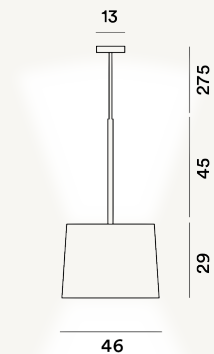

# TWIGGY GRANDE SOSPENSIONE PTL

## DIMENSIONE

74 x 46 x 46

## PESO

Net kg 1.4