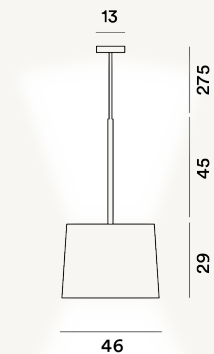

TWIGGY GRANDE SOSPENSIONE PTL

DIMENSIONE

74 x 46 x 46

COLORE

Bianco, Nero

CERTIFICAZIONI

PESO

Net kg 1.4

MATERIALE

Materiale composito su base di fibra di vetro verniciato, policarbonato, PMMA e acciaio

CAVO

Trasparente

SORGENTE LUMINOSA

Lampadina non inclusa E27 3x77W Max On-Off