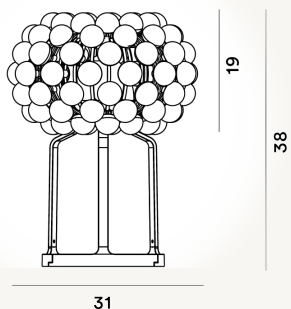

# CABOCHE PLUS PICCOLA MESA LED

## DIMENSIONE

38 x 31 x 31

## COLORE

Gris, Transparente