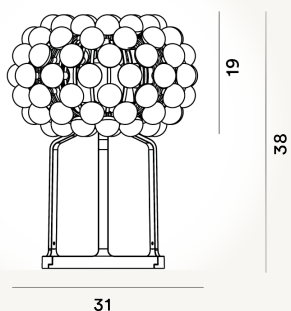

# CABOCHE PLUS PICCOLA MESA LED

## DIMENSIONE

38 x 31 x 31

## COLORE

Gris, Transparente