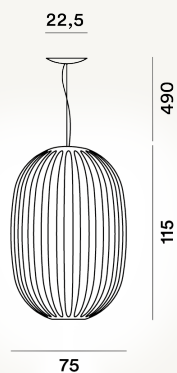

Plass Grande Sospensione LED

DIMENSIONE

CAVO

Trasparente

COLORE

Grigio

CERTIFICAZIONI

PESO

Net kg 23.00

MATERIALE

Policarbonato stampato in rotazionale e alluminio.

SORGENTE LUMINOSA

LED integrato 30W 3000 K 2500lm CRI >80 On-Off