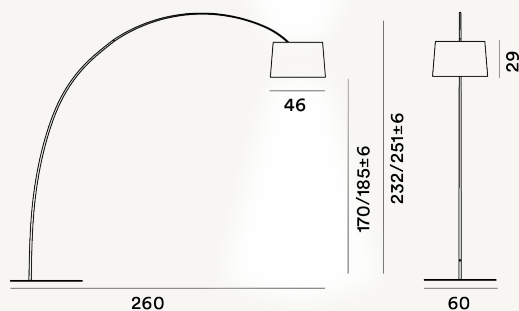

## DIMENSIONE

267 x 255 x 60

## PESO

Net kg 17.4