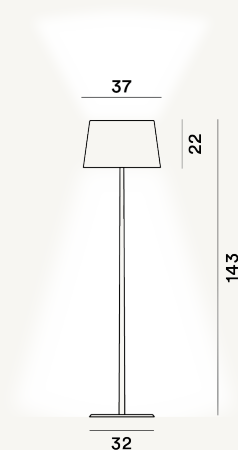

LUMIERE XX L LETTURA PTL

DIMENSIONE

143 x 37 x 37

COLORE

Bianco, Grigio

CERTIFICAZIONI

PESO

Net kg 16.5

MATERIALE

Vetro soffiato, alluminio verniciato o cromato e metallo

CAVO

Trasparente

SORGENTE LUMINOSA

Lampadina non inclusa G9 4x33W Max Dimmer incluso