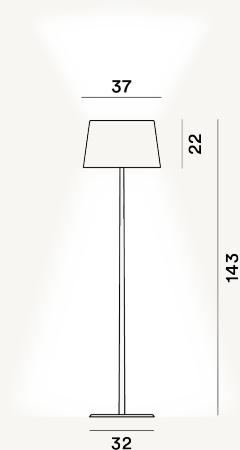

# LUMIERE XX L LETTURA PTL

## DIMENSIONE

143 x 37 x 37