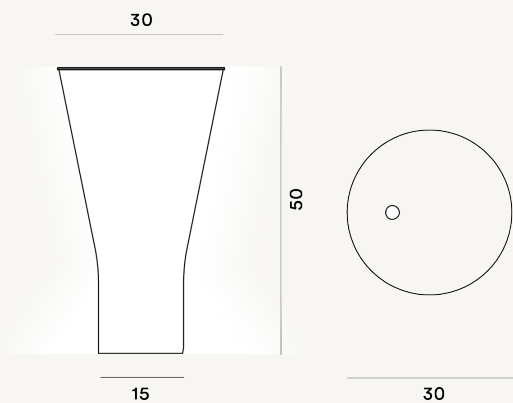

SOFFIO TAVOLO LED

DIMENSIONE

50 x 30 x 30

CAVO

Trasparente

COLORE

Bianco

CERTIFICAZIONI

PESO

Net kg 5

MATERIALE

Vetro soffiato e alluminio

SORGENTE LUMINOSA

LED integrato Scheda Led 13,8W 2700 K 1300lm CRI >80
Touch dimmer incluso