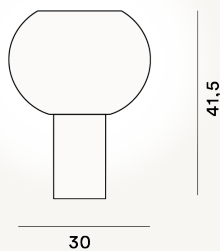

BUDS 3 LAMPES DE TABLE PTL

DIMENSIONE

42 x 30 x 30

CAVO

Transparente

COLORE

Blanc, Vert

CERTIFICAZIONI

PESO

Net kg 4.2

MATERIALE

Verre soufflé et PMMA

SORGENTE LUMINOSA

Ampoule excluse E27 15W Max ON-OFF