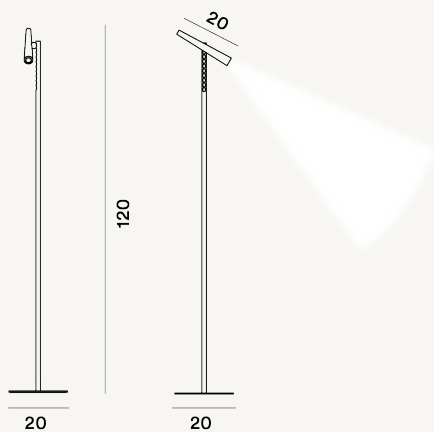

MAGNETO LETTURA LED

DIMENSIONE

120 x 20 x 20

CAVO

Nero

COLORE

Bianco, Nero

CERTIFICAZIONI

PESO

Net kg 2.8

MATERIALE

Acciaio verniciato, ABS e supermagnete in terre rare

SORGENTE LUMINOSA

LED integrato Scheda Led 5 W 2700 K 475lm CRI >80 On-Off