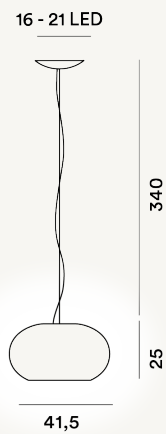

BUDS 2 COLGANTE MODULO E27

DIMENSIONE

25 x 42 x 42

CAVO

Transparente

COLORE

Blanco calido, Gris

CERTIFICAZIONI

PESO

Net kg 4.9

MATERIALE

Cristal encamisado soplado a boca

SORGENTE LUMINOSA

Bombilla LED retrofit incluida E27 21W 2700 K 2581lm CRI >80 Regulable TRIAC