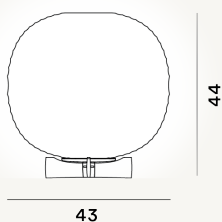

GEM TAVOLO PTL

DIMENSIONE

44 x 43 x 43

CAVO

Trasparente

COLORE

Bianco

CERTIFICAZIONI

PESO

Net kg 8.3

MATERIALE

Vetro soffiato in rilievo e acidato, metallo satinato con doratura.

SORGENTE LUMINOSA

Lampadina non inclusa E27 150W Max Dimmer incluso