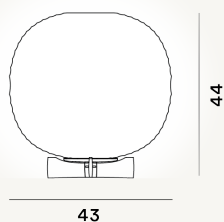

GEM TAVOLO PTL

DIMENSIONE

44 x 43 x 43

CAVO

Trasparente

COLORE

Bianco

CERTIFICAZIONI

PESO

Net kg 8.3

MATERIALE

Vetro soffiato in rilievo e acidato, metallo satinato con doratura.

SORGENTE LUMINOSA

Lampadina non inclusa E27 150W Max Dimmer incluso