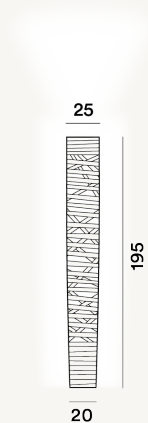

# TRESS GRANDE TERRA LED

## DIMENSIONE

195 x 25 x 25