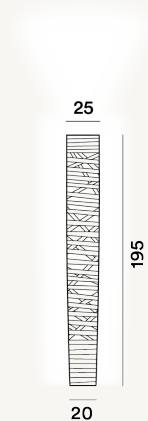

TRESS GRANDE TERRA LED

DIMENSIONE

195 x 25 x 25

CAVO

Trasparente

COLORE

Bianco, Greige, Nero

CERTIFICAZIONI

PESO

Net kg 10.5

MATERIALE

Materiale composito su base di fibra di vetro laccato, metallo verniciato e alluminio

SORGENTE LUMINOSA

LED integrato Scheda Led 56W 2700 K 5624lm CRI >90
Dimmer incluso