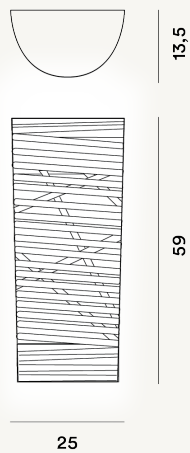

# TRESS GRANDE PARED PTL

## DIMENSIONE

14 x 59 x 25