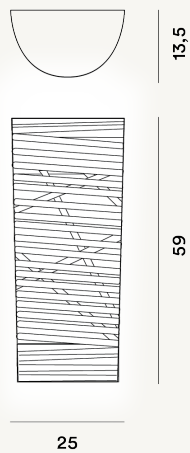

TRESS GRANDE PARED PTL

DIMENSIONE

14 x 59 x 25

COLORE

Weiß, Schwarz

CERTIFICAZIONI

PESO

Net kg 1.1

MATERIALE

Glasfaser-Verbundmaterial und Lackiertes Metall.

CAVO

SORGENTE LUMINOSA

Leuchtmittel nicht inbegriffen R7S 120W Max ON-OFF