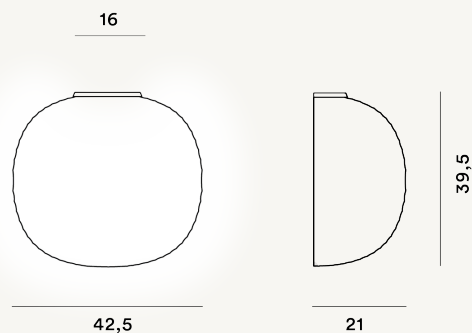

GEM SEMI PARETE MODULO E27

DIMENSIONE

21 x 43 x 40

COLORE

Bianco

CERTIFICAZIONI

PESO

Net kg 3.2

MATERIALE

Vetro soffiato in rilievo acidato e metallo verniciato

CAVO

SORGENTE LUMINOSA

Lampadina LED retrofit inclusa E27 30W Max On-Off