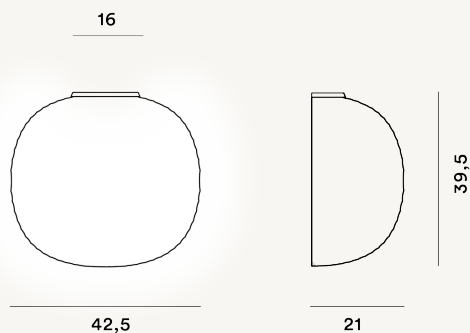

GEM SEMI PARETE MODULO E27

DIMENSIONE

21 x 43 x 40

COLORE

Bianco

CERTIFICAZIONI

PESO

Net kg 3.2

MATERIALE

Vetro soffiato in rilievo acidato e metallo verniciato

CAVO

SORGENTE LUMINOSA

Lampadina LED retrofit inclusa E27 30W Max On-Off