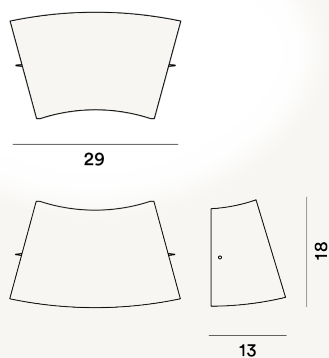

TUTU’ PARED PTL

DIMENSIONE

13 x 29 x 18

CAVO

COLORE

Blanco

CERTIFICAZIONI

PESO

Net kg 0.8

MATERIALE

Cristal soplado, aluminio y metal

SORGENTE LUMINOSA

Bombilla excluida E14 2x60W Max ON-OFF