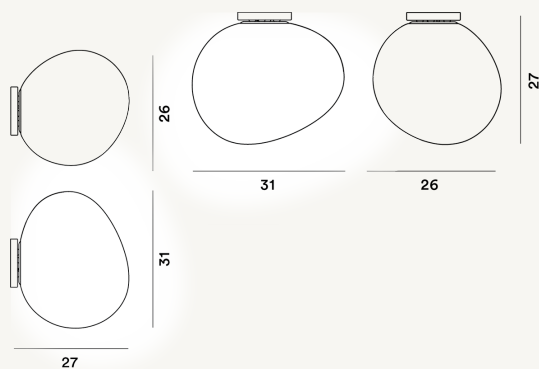

# GREGG MEDIA WALL/CEILING PTL

## DIMENSIONE

27 x 31 x 26