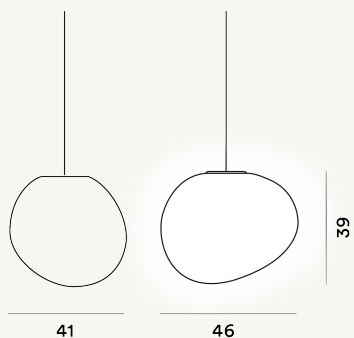

POLY GREGG GRANDE OUTDOOR COLGANTE PTL

DIMENSIONE

39 x 40 x 41

CAVO

Schwarz

COLORE

Weiß

CERTIFICAZIONI

PESO

Net kg 3

MATERIALE

Im Rotationsverfahren geformtes Polyethylen und lackiertes Metall

SORGENTE LUMINOSA

Leuchtmittel nicht inbegriffen E27 25W Max ON-OFF