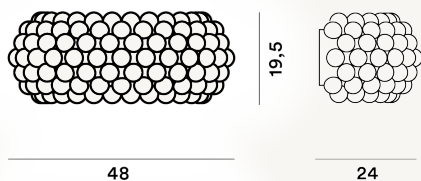

CABOCHE PLUS MEDIA PARED PTL

DIMENSIONE

24 x 48 x 20

COLORE

Grau, Transparent

CERTIFICAZIONI

PESO

Net kg 4.3

MATERIALE

PMMA, Polycarbonat und verchromtes oder lackiertes Metall

CAVO

SORGENTE LUMINOSA

Leuchtmittel nicht inbegriffen R7S 17,5W Max ON-OFF