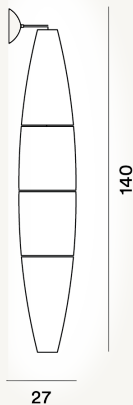

HAVANA SOSPENSIONE/ PARETE PTL

DIMENSIONE

27 x 140 x 23

COLORE

Bianco

CERTIFICAZIONI

PESO

Net kg 1.9

MATERIALE

Polietilene stampato ad iniezione e metallo verniciato

CAVO

Trasparente

SORGENTE LUMINOSA

Lampadina non inclusa E27 105W Max On-Off