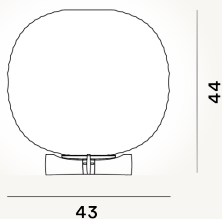

GEM LAMPES DE TABLE PTL

DIMENSIONE

44 x 43 x 43

CAVO

Transparente

COLORE

Blanc

CERTIFICAZIONI

PESO

Net kg 8.3

MATERIALE

Verre soufflé en relief et acidée, métal satiné plaqué or

SORGENTE LUMINOSA

Ampoule excluse E27 150W Max Variateur inclu