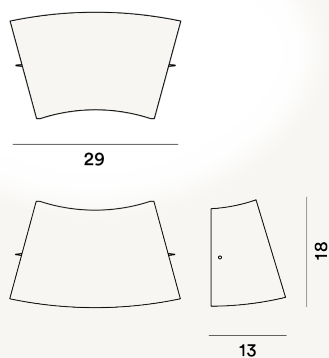

TUTU’ PARETE PTL

DIMENSIONE

13 x 29 x 18

CAVO

COLORE

Bianco

CERTIFICAZIONI

PESO

Net kg 0.8

MATERIALE

Vetro soffiato, metallo e alluminio

SORGENTE LUMINOSA

Lampadina non inclusa E14 2x60W Max ON-OFF