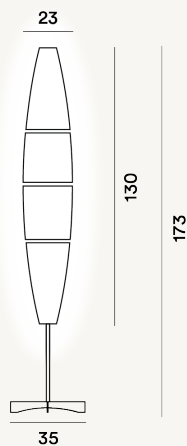

HAVANA PIE PTL

DIMENSIONE

173 x 35 x 35

CAVO

Durchsichtig

COLORE

Weiß

CERTIFICAZIONI

PESO

Net kg 3.3

MATERIALE

Spritzgegossener Polyethylen und lackiertes oder verchromtes Metall

SORGENTE LUMINOSA

Leuchtmittel nicht inbegriffen E27 150W Max Dimmer
inbegriffen ,Leuchtmittel nicht inbegriffen E27 150W Max
ON-OFF