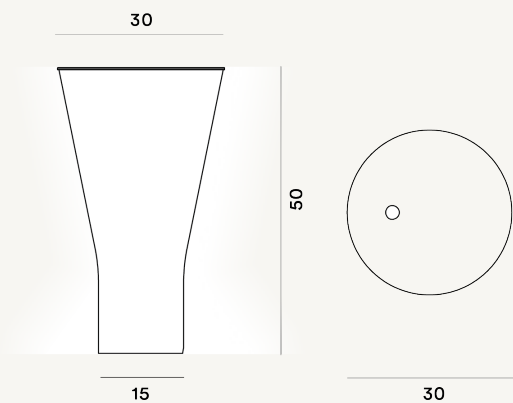

SOFFIO LAMPES DE TABLE LED

DIMENSIONE

50 x 30 x 30

COLORE

Blanc

CERTIFICAZIONI

PESO

Net kg 5

MATERIALE

Verre soufflé et aluminium

CAVO

Transparente

SORGENTE LUMINOSA

LED includes Scheda Led 13,8W 2700 K 1300lm CRI>80
Variateur touch inclu