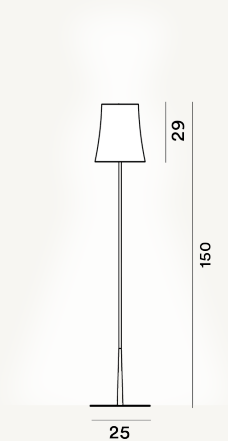

BIRDIE EASY LECTURA PTL

DIMENSIONE

150 x 25 x 25

CAVO

Transparente

COLORE

Azul claro, Blanco, Amarillo, Negro, Rojo, Verde

CERTIFICAZIONI
IP 20

PESO

Net kg 4

MATERIALE

Policarbonato y metal barnizado en líquido

SORGENTE LUMINOSA

Bombilla esclusida E27 57W Max ON-OFF