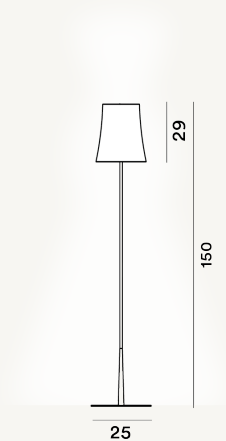

BIRDIE EASY LECTURA PTL

DIMENSIONE

150 x 25 x 25

CAVO

Transparente

COLORE

Azul claro, Blanco, Amarillo, Negro, Rojo, Verde

CERTIFICAZIONI
IP 20

PESO

Net kg 4

MATERIALE

Policarbonato y metal barnizado en líquido

SORGENTE LUMINOSA

Bombilla esclusida E27 57W Max ON-OFF