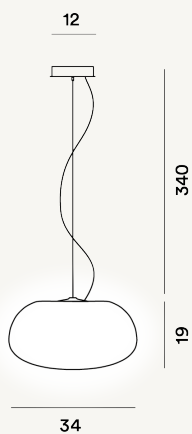

RITUALS 2 SOSPENSIONE PTL

DIMENSIONE

19 x 34 x 34

CAVO

Trasparente

COLORE

Bianco

CERTIFICAZIONI

PESO

Net kg 3.5

MATERIALE

Vetro soffiato satinato inciso e metallo verniciato

SORGENTE LUMINOSA

Lampadina non inclusa E27 70W Max On-Off