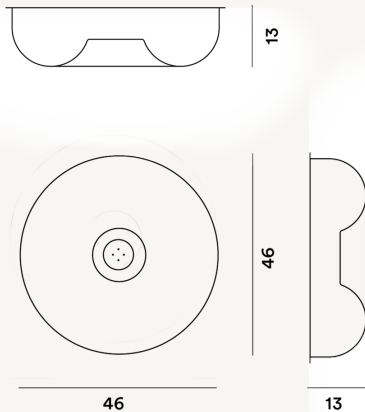

# CIRCUS GRANDE PARETE/SOFFITTO PTL

## DIMENSIONE

13 x 46 x 46