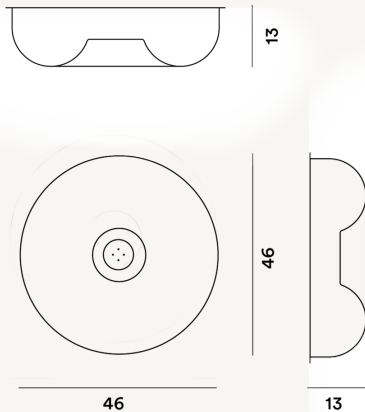

CIRCUS GRANDE PARETE/SOFFITTO PTL

DIMENSIONE

13 x 46 x 46

CAVO

COLORE

Bianco

CERTIFICAZIONI

PESO

Net kg 4.7

MATERIALE

Vetro soffiato, metallo verniciato o nichelato

SORGENTE LUMINOSA

Lampadina non inclusa E27 4x60W Max On-Off