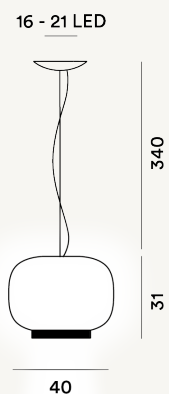

CHOUCHIN 1-REVERSE SOSPENSIONE MODULO E27

DIMENSIONE

31 x 40 x 40

COLORE

Bianco, Bianco arancio, Bianco-oro

CERTIFICAZIONI

PESO

Net kg 4.4

MATERIALE

Vetro soffiato verniciato

CAVO

Trasparente

SORGENTE LUMINOSA

Lampadina LED retrofit inclusa E27 21W 2700 K 2581lm CRI >80 Dimmerabile TRIAC