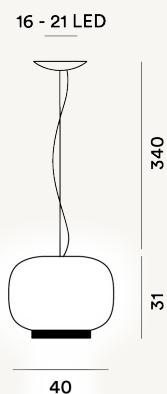

CHOUCHIN 1-REVERSE SOSPENSIONE MODULO E27

DIMENSIONE

31 x 40 x 40

COLORE

Bianco, Bianco arancio, Bianco-oro

CERTIFICAZIONI

PESO

Net kg 4.4

MATERIALE

Vetro soffiato verniciato

CAVO

Trasparente

SORGENTE LUMINOSA

Lampadina LED retrofit inclusa E27 21W 2700 K 2581lm CRI >80 Dimmerabile TRIAC